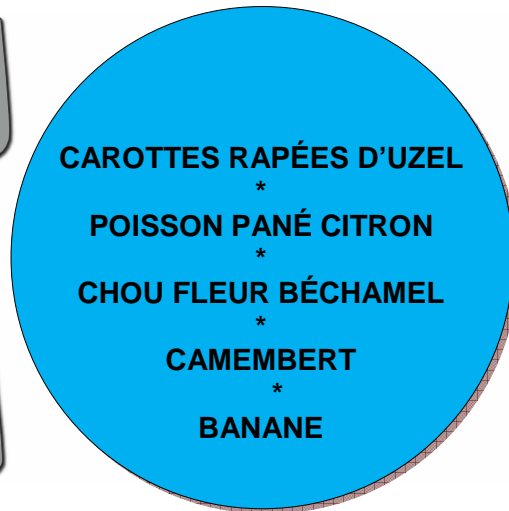

Restauration scolaire

Menu du 29 JANVIER au 2 FEVRIER 2018

Lundi

Mardi

Mercredi

Jeudi

Vendredi