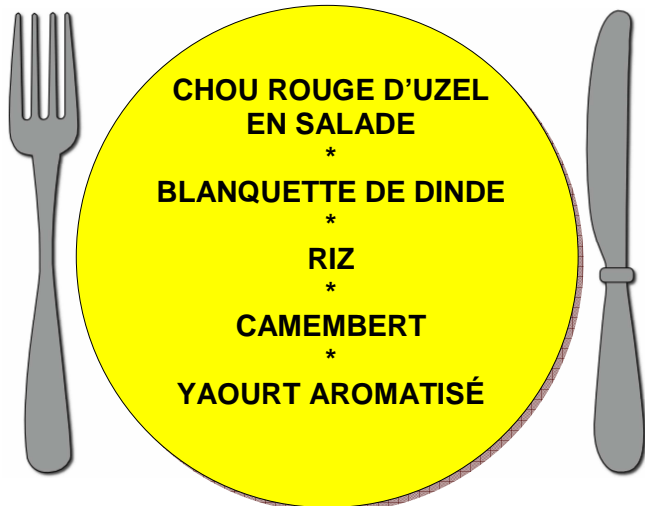

Restauration scolaire

Menu du 13 au 17 FEVRIER 2017

Lundi

Mardi

Mercredi

Jeudi

Vendredi