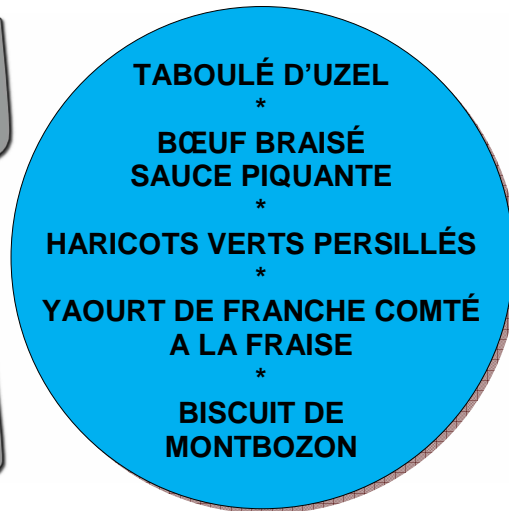

Restauration scolaire

Menu du 16 au 20 JANVIER 2017

Lundi

Mardi

Mercredi

Jeudi

Vendredi