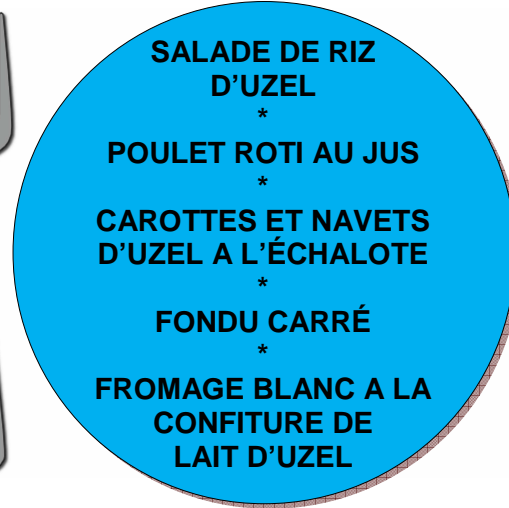

Restauration scolaire

Menu du 23 au 27 JANVIER 2017

Lundi

Mardi

Mercredi

Jeudi

Vendredi