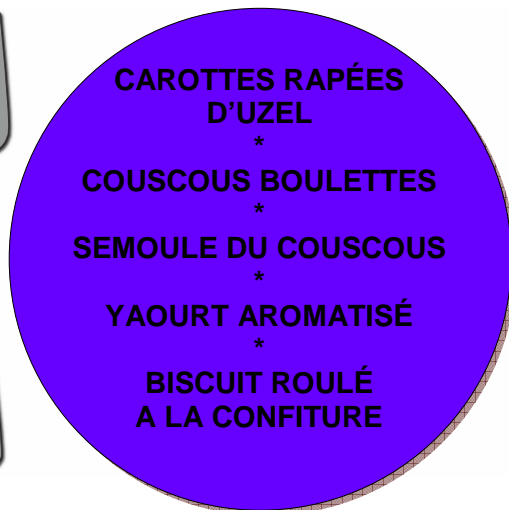

Restauration scolaire

Menu du 24 au 28 AVRIL 2017

Lundi

Mardi

Mercredi

Jeudi

Vendredi